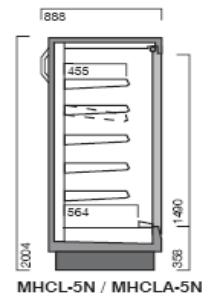

Hiper

x 0°C
+5°C

Jordao

MHCL-5N / MHCLA-5N

Gekoeld wandmeubel met koelgroep op afstand

- Uitgebouwde koelgroep (Niet in de prijs).
- Geventileerde koeling.
- Temperatuur tussen 0°C en +5°C
- 5 tabletten .
- Horizontale binnenverlichting
- Basisstructuur in gelakt staal.
- Frontpaneel in gelakte staalplaat.
- Kunststof bumper over de volledige lengte.
- Beschikbare kleuren: Zie kleuren plaat.
- Nachtgordijn.
- Zijwanden : - doorzichtg (Glas)
- - Spiegel
- Optie: - verlichting onder elk tablet.
- - Voor rooster
- - Séparatie rooster
- OP aanvraag: model met spiegel+ 3 tabletten.

Meuble réfrigéré mural avec groupe à distance.

- Groupe à distance (Non inclus)
- Refroidissement ventilé.
- Température entre 0°C et +5°C
- 5 étagères.
- Éclairage intérieur horizontal..
- Structure en acier laqué..
- Panneau avant en tôle laquée.
- Pare-choc sur toute la longueur.
- Couleurs disponible: Voir palette.
- Rideau de nuit.
- Jous: - En verre transparent
- - avec miroir
- Option: - éclairage en dessous des étagères.
- -Grille avant
- - Grille de séparation
- Sur demande Modèle avec miroir et 3 étagères.

PRICELIST 2009

Type	Temp.	Afmetingen/ Dimensions			Vermogen Puissance (Evap-10/+45°C)	Vermogen Puissance Verlicht / Eclairage	El ontdoing dégivra el.	P rijs / P rix
		L	B/P	H				
Jor MHCC-5N 130 EXC	0/+5°C	1200	890	2030	1847 w	254 w	1200 w	3.562.00 €
Jor MHCC-5N 190 EXC	0/+5°C	1800	890	2030	2483 w	355 w	1920 w	4.305.00 €
Jor MHCC-5N 250 EXC	0/+5°C	2400	890	2030	3694 w	392 w	2400 w	5.496.00 €
Jor MHCC-5N 370 EXC	0/+5°C	3600	890	2030	4966 W	592 w	3840 w	7.887.00 €
Jor Sides (glas-verre)		50	890	2030	Prijs per stuk			175.00 €
Jor Sides (spiegel-miroire)		50	890	2030	Prix par pieces			334.00 €